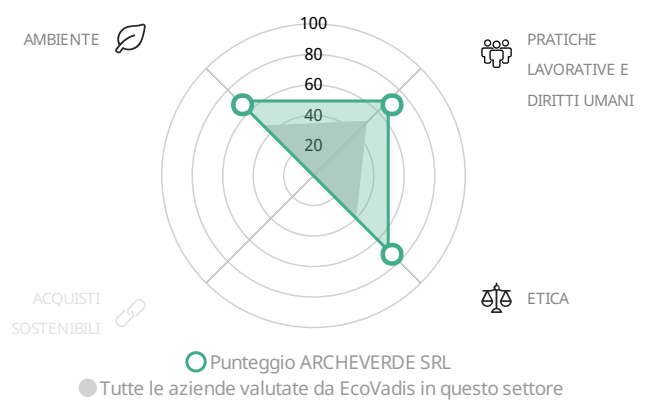

Composizione del punteggio

Performance di sostenibilità ● Insufficiente ● Parziale ● Moderato ● Avanzato ● Eccezionale — Punteggio medio

Distribuzione del punteggio complessivo

Paragone dei punteggi dei temi

* Ricevete questo punteggio/medaglia in base alle informazioni comunicate e alle notizie a disposizione di EcoVadis al momento della valutazione. Qualora, durante il periodo di validità della scorecard/medaglia, le informazioni o le circostanze dovessero cambiare in modo rilevante, EcoVadis si riserva il diritto di sospendere la scorecard/medaglia e, se lo riterrà opportuno, rivalutare ed eventualmente rimettere una scorecard/medaglia modificata.

ASPETTI PRINCIPALI

Punteggio complessivo

ARCHEVERDE SRL si trova nel **3%** delle aziende migliori valutate da EcoVadis nel settore Attività di sistemazione del paesaggio. .

Ambiente

ARCHEVERDE SRL si trova nel **11%** delle aziende migliori valutate da EcoVadis nel settore Attività di sistemazione del paesaggio. .