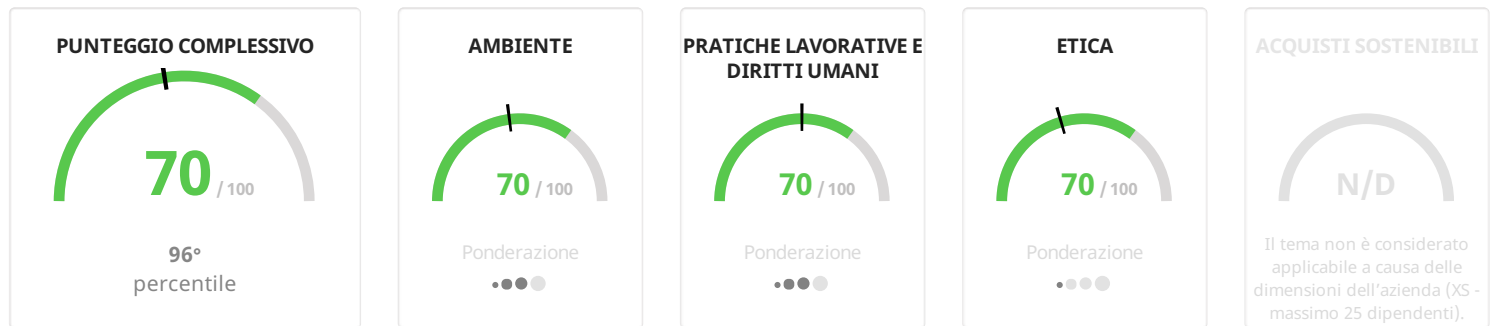

ARCHEVERDE SRL

Piadena Drizzona - Italia | Attività di sistemazione del paesaggio.

Data di pubblicazione: 4 Mag 2022

Valida fino al: 4 Mag 2023

70 /100
96°
percentile

PANORAMICA DELLE PERFORMANCE DI SOSTENIBILITÀ

Composizione del punteggio

Performance di sostenibilità ● Insufficiente ● Parziale ● Moderato ● Avanzato ● Eccezionale — Punteggio medio

Distribuzione del punteggio complessivo

Paragone dei punteggi dei temi