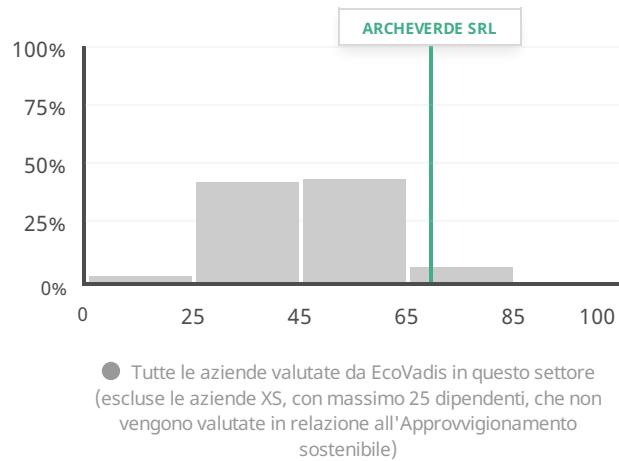

ARCHEVERDE SRL

Piadena Drizzona - Italia | Attività di sistemazione del paesaggio.

Data di pubblicazione: 4 Mag 2022

Valida fino al: 4 Mag 2023

70 /100
96°
percentile

PANORAMICA DELLE PERFORMANCE DI SOSTENIBILITÀ

Composizione del punteggio

Performance di sostenibilità ● Insufficiente ● Parziale ● Moderato ● Avanzato ● Eccezionale — Punteggio medio

Distribuzione del punteggio complessivo

Paragone dei punteggi dei temi